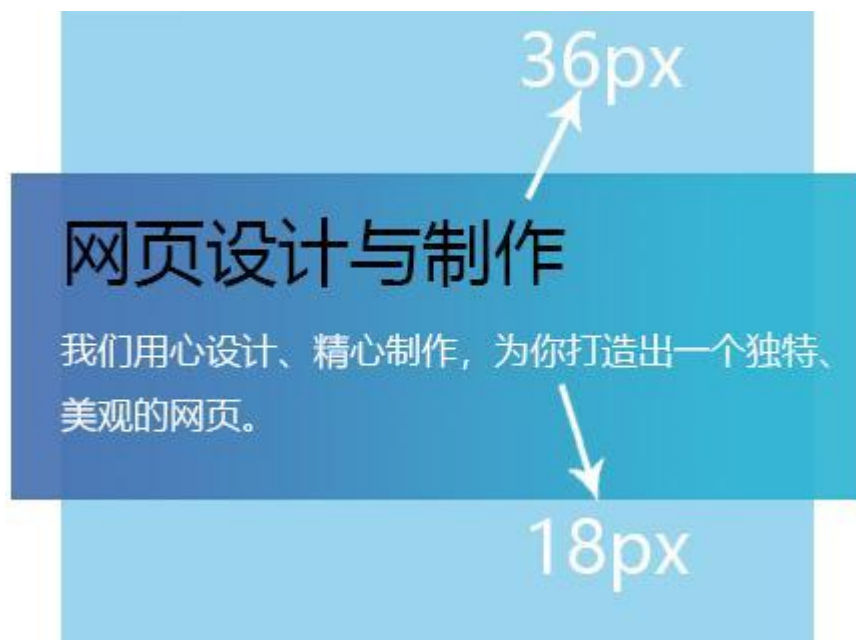

图 6-1

底部图标为背景图:width:203px;height:28px;

文字: 60px #000 黑体 居中

6.2 内容（离标题距离为 50px）

图后内容:

1) 网页设计与制作（36px）

云舟团队用心设计、精心制作，为您打造出一个独特、美观的网页。（18px）

2) UI 设计（36px）

云舟团队为您提供界面设计与优化、交互设计与功能实现等服务（18px）

3) Logo 设计（36px）

云舟团队致力于为您制作独一无二的 Logo 设计，能够准确传达您的品牌理念，为品牌创造价值（18px）

图 6-2

图 6-3

交互效果：鼠标经过图片，翻转出现内容，如图 6-3

七、 栏目三——团队技能

7.1 标题（标题与上一个栏目距离为 50px）

图 7-1

底部图标为背景图:width:203px;height:28px;

文字: 60px #000 黑体 居中

7.2 内容 (离标题距离为 50px)

整体居中, 左右外边距为 49px

2) 每个蜂巢为图片, 鼠标经过小蜂巢, 小蜂巢放大 1.05 倍 (可考虑防溢出 overflow: hidden)

图 7-2

图 7-2