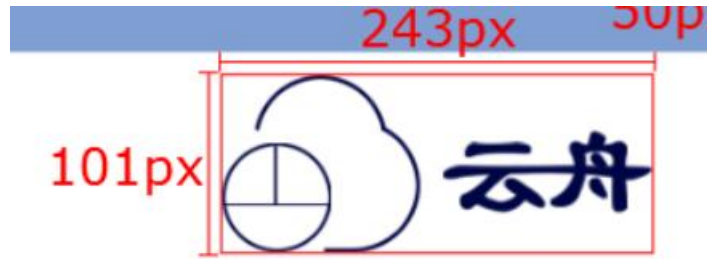

1.3 ID 和类

1) 导航统一命名为 nav

2) 栏目命名用单词

二、 首页整体

背景为整张插入图

三、 导航

2.1 欢迎空间

大小：100%*50px

背景颜色：#7f9fd2

文字：25px 微软雅黑 #fff 居中

2.2 导航栏

1) Logo 大小:243*101

图 2-1

内容宽度：1200px

导航大小：100%*126px

导航背景颜色：#fff

导航文字：30px 微软雅黑 #000

右边距：顶边，导航文字左右外边距为 25px

鼠标点击导航文字响应效果：上下边框线出现，颜色为#092d5f,

图 2-2

2) 二级导航效果：鼠标未经过前：背景颜色：#7f9fd2、border-radius: 5px;、margin-top:1px

鼠标经过：背景颜色：#fff

图 2-3

四、 banner 图