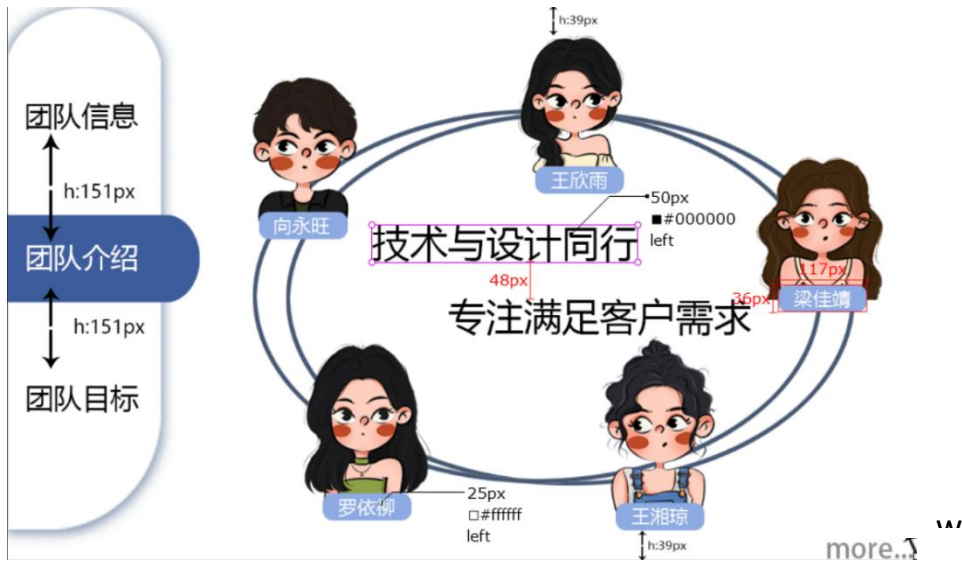

图 5-1

底部图标为背景图:width:203px;height:28px;

文字: 60px #000 黑体 居中

5.2 团队信息（离标题距离为 50px）

1)more...: 38px #8f8f8f 黑体;鼠标经过颜色变#ccc

2)左侧文字（团队信息、团队介绍、团队目标）:38px

3) 团队名称、团队文化、团队口号: 50px #fff 微软雅黑 背景颜色: #5d82c6

文字说明:50px #000 微软雅黑 背景颜色: #bed3f9 圆角边框:

5px

4) 响应初始效果:左侧: 颜色为#000, 响应效果: 背景图 5-2 所示, 文字颜色为#fff

右侧: 出现图 5-2 文字及背景

图 5-2

5.3 团队介绍（离标题距离为 50px）

- 1) 名字: 25px #fff 微软雅黑 背景颜色: #8dabe2 margin-top:0;
- 2) 线圈为背景图 width: 793px; height: 495px;
- 3) 技术与设计同行 (margin-bottom: 48px) 专注满足客户需求 (首行缩进两个字符): 50px 微软雅黑
- 4) 响应初始效果:左侧: 颜色为#000, 响应效果: 背景图 5-3 所示, 文字颜色为#fff
右侧: 出现图 5-3 文字及图片