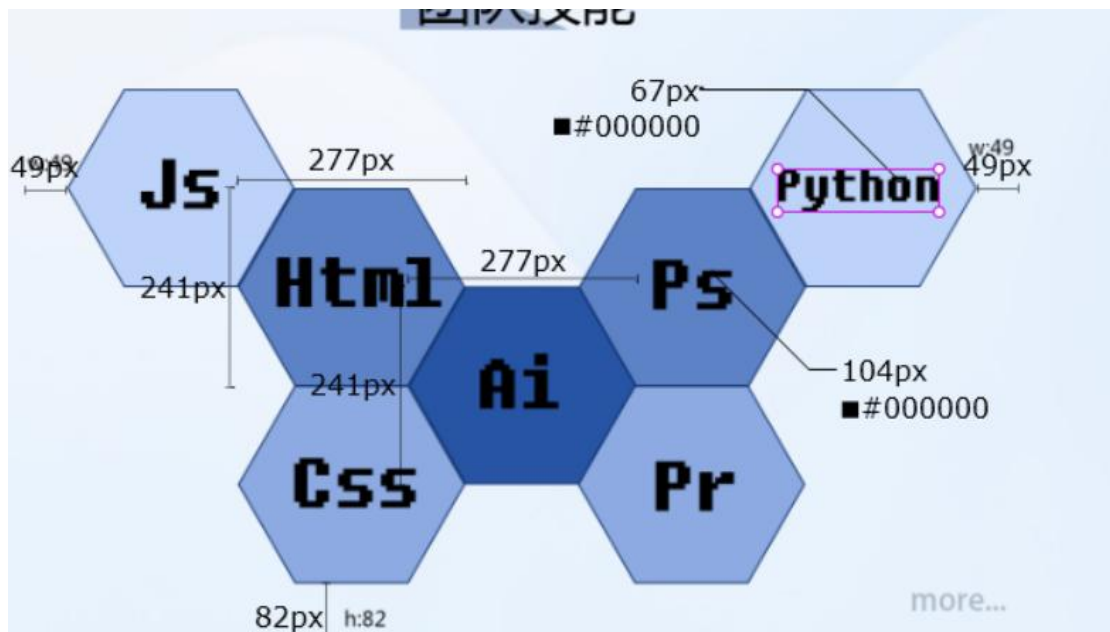

图 7-1

底部图标为背景图:width:203px;height:28px;

文字: 60px #000 黑体 居中

7.2 内容 (离标题距离为 50px)

整体居中, 左右外边距为 49px

2) 每个蜂巢为图片, 鼠标经过小蜂巢, 小蜂巢放大 1.05 倍 (可考虑防溢出 overflow: hidden)

图 7-2

图 7-2

八、底部

1) 大小: 100%*75px

2) 版权声明: 25px 微软雅黑 #fff 居中 背景颜色: #7f9fd2

九、 一键置顶

固定定位 (fixed)

图 7-3