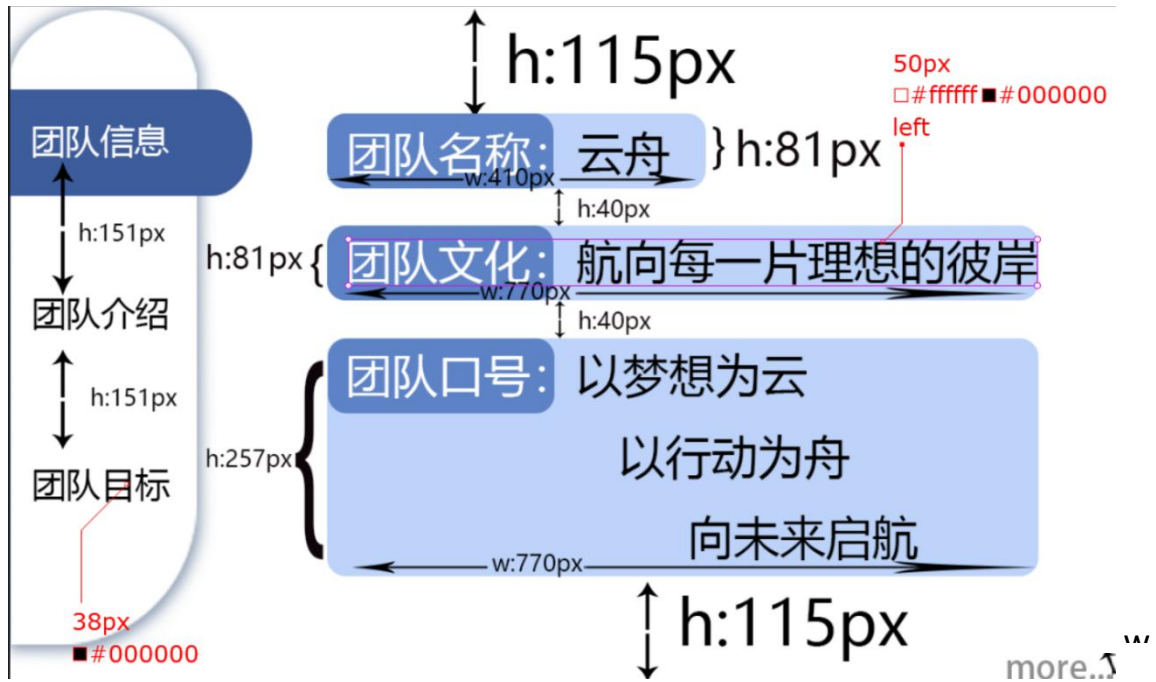

图 5-1

底部图标为背景图:width:203px;height:28px;

文字: 60px #000 黑体 居中

5.2 团队信息（离标题距离为 50px）

1)more...: 38px #8f8f8f 黑体;鼠标经过颜色变#ccc

2)左侧文字（团队信息、团队介绍、团队目标）:38px

3) 团队名称、团队文化、团队口号: 50px #fff 微软雅黑 背景颜色: #5d82c6

文字说明:50px #000 微软雅黑 背景颜色: #bed3f9 圆角边框:

5px

4) 响应初始效果:左侧: 颜色为#000, 响应效果: 背景图 5-2 所示, 文字颜色为#fff

右侧: 出现图 5-2 文字及背景

图 5-2

5.3 团队介绍（离标题距离为 50px）

- 1) 名字: 25px #fff 微软雅黑 背景颜色: #8dabe2 margin-top:0;
- 2) 线圈为背景图 width: 793px; height: 495px;
- 3) 技术与设计同行 (margin-bottom: 48px) 专注满足客户需求 (首行缩进两个字符): 50px 微软雅黑
- 4) 响应初始效果:左侧: 颜色为#000, 响应效果: 背景图 5-3 所示, 文字颜色为#fff
右侧: 出现图 5-3 文字及图片

图 5-3

5.3 团队目标（离标题距离为 50px）

- 1) 线框三角形在下，图片三角形在上，margin-right:0;
- 2) 响应初始效果:左侧颜色为#000，响应效果：背景图 5-3 所示，

文字颜色为#fff

右侧：出现图 5-3 文字及图片

图 5-4

六、 栏目二——团队作品

6.1 标题（标题与上一个栏目距离为 50px）

图 6-1

底部图标为背景图:width:203px;height:28px;

文字: 60px #000 黑体 居中

6.2 内容（离标题距离为 50px）

图后内容:

1) 网页设计与制作（36px）

云舟团队用心设计、精心制作，为您打造出一个独特、美观的网页。（18px）

2) UI 设计（36px）