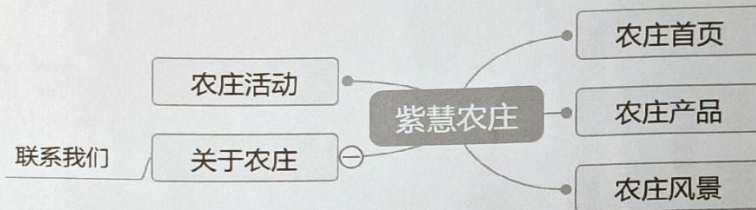

1.7 完成节点

三周（第一周需求文档，第二周调研，第三周制作网站）

二、首页导航

2.1 层级

一级导航

三、导航内容

一级导航

- 1、农庄首页
- 2、农庄产品
- 3、农庄活动
- 4、关于农庄
- 5、农庄风景

四、首页栏目

1. 农庄简介：长沙县紫慧农业科技有限公司位于长沙县 107 国道水渡河桥北 200 米处，农庄以绿色种植、垂钓服务；内陆水产养殖、预包装食品的销售。
2. 产品类别：巨峰葡萄、黑美人提子、阳光玫瑰、奶油草莓
3. 农庄风景：关于农庄的风景图
4. 特色服务：水果采摘、休闲垂钓、自主烧烤、户外野炊

五、独立分页内容

- 1、农庄产品：以图文并茂、图文结合的形式呈现
- 2、农庄活动：紫慧农庄的娱乐设施展开的活动

- 3、关于农庄：农庄的成立时间、概要、风景
- 4、农庄风景：以图文并茂、图文结合的形式呈现

六、网站信息架构图

七、注意事项

一个项目展示单独成一页，有多少个项目就有多少个分页，项目展示分页根据您提供的资料决定。

签字确认：
盖章：
日期：2023.7.2