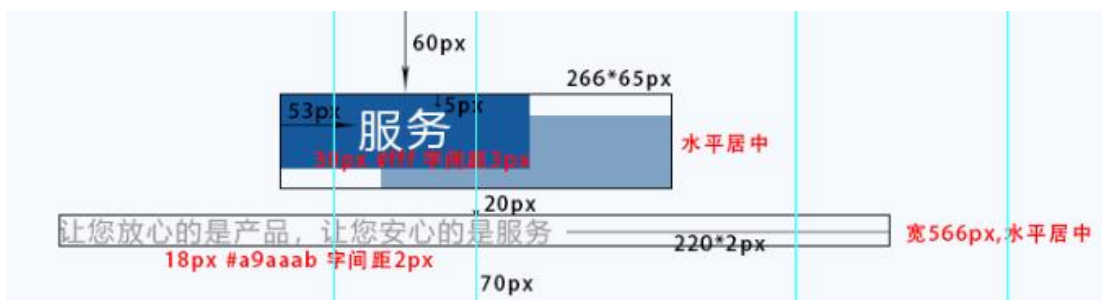

大小：1920*710px

效果：采取轮播（三张循环播放）

轮播按钮：

绝对定位，距上的 670px，距左的 49%

普通大小：10*10px,颜色 rgba(255, 255, 255, 0.5),外距右 10px（最后一个清零），圆角 border-radius: 50%

响应大小：15*10px，颜色纯白，圆角 50%

4.2 导航栏

导航底：大小 100%*70px 颜色 rgba(124,188,247,0.3) ，阴影 box-shadow: 0px 1px 5px #ccc;

包括 logo，子导航盒子：宽 1090px，水平居中（logo 和联系我们字靠线停在 banner 图圆内）

logo：大小 155*50px 外边距上 10px 右 300px

子导航：li 的右外边距 60px，a 高 67px 字体大小 24px 字体颜色#16599d 垂直居中 字间距 letter-spacing:2px

响应：下边框 border-bottom: 3px #16599d solid;首页二字下应有响应

4.3 主页栏目

栏目标题：背景大小 266*65px 外边距下 20px 水平居中 内边距上 5px 左 53px 字体大小 30px 字体颜色#fff 字间距 letter-spacing:3px

栏目简介：水平居中 图靠右垂直居中 字体大小 18px 字体颜色#a9aaab 字间距 letter-spacing:2px 下外边距 70px

服务简介盒宽 556px

案例简介盒宽 527px

客户评价简介盒宽 528px，标题内字左外边距-30px